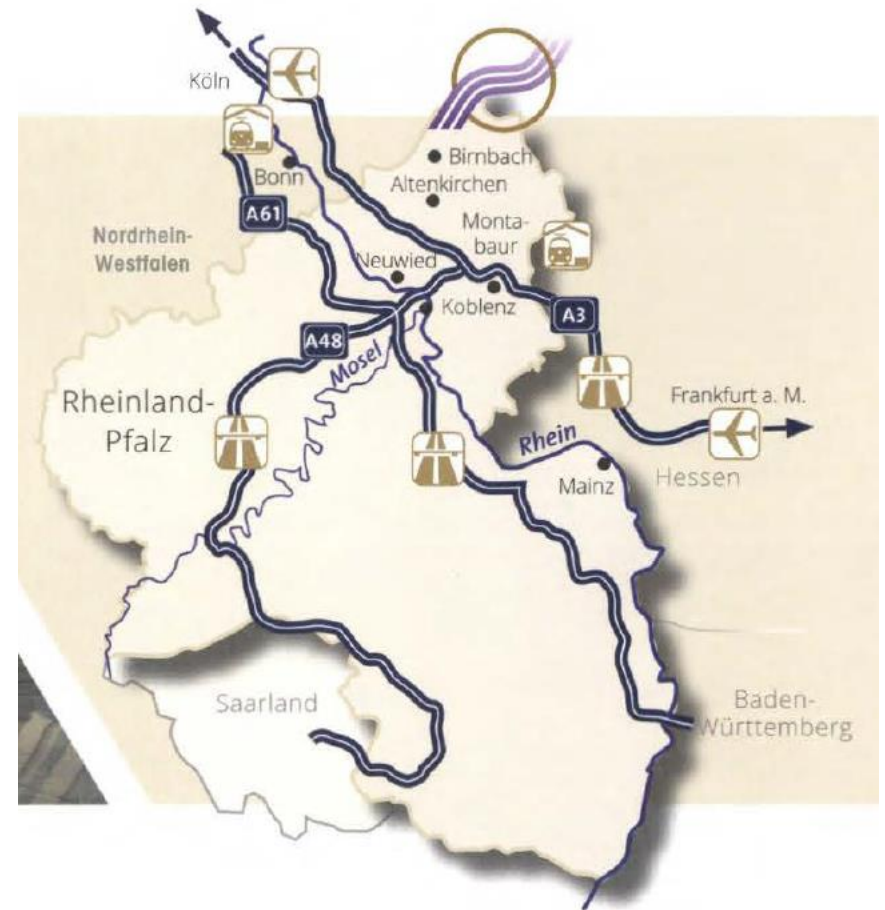

Vipassana Non-Center Kursort Birnbach

# Vipassana Non-Center Kursort Birnbach

*Im Sanig 1, 57612 Birnbach / Westerwald*

Seminar- und Konferenzzentrum in Birnbach im Westerwald. Mit dem Auto etwa 1h südlich vom Raum Köln/Bonn und 1,5h nördlich vom Rhein-Main Gebiet (Frankfurt, Mainz, Wiesbaden)

Gute Anbindung mit der Bahn. Vom Kölner Hauptbahnhof erreicht man den lokalen Bahnhof Altenkirchen in 1:20 h. Ab Altenkirchen dann per Taxi, Sammeltaxi, oder Großraumfahrzeug bis Birnbach. (ca. 5km) Nähere Flughäfen sind Frankfurt/Main und Köln/Bonn. Das Einzugsgebiet im Umkreis von 200km umfasst ca. 30 Mio. Einwohner!

**Anfahrt - Aus jeder Richtung sehr gut zu erreichen**